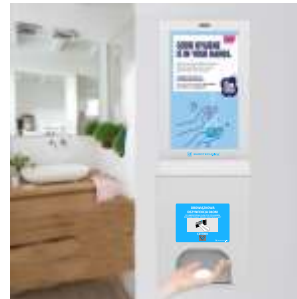

MULTIMEDIAŁNA STACJA DO DEZYNFEKCJI DŁONI

21,5-calowy multimedialny ekran FHD

System Android 8.1/ Windows

Zdalne zarządzanie treścią

Automatyczny dozownik płynu

Bezdotykowa obsługa urządzenia

Podświetlenie wnętrza po podłożeniu dłoni

Brak przycisków / wystających elementów

Sygnalizacja niskiego poziomu płynu

Zbiornik płynu o poj. 1000 ml

Działanie 24h / 7 dni

Skuteczna i efektowna reklama

Nowoczesny wygląd urządzenia

Intuicyjna obsługa / łączność WiFi

Podświetlenie LED 60 000 h

Doskonały Panel IPS

Higiena i bezpieczeństwo

Bezpłatne oprogramowanie

Różne formaty wyświetlanych treści

INTERAKTYWNA REKLAMA
INTELEKTUALNA DEZYNFEKCJA

KORONAWIRUS zmienił świat wokół nas. Jednak życie toczy się dalej. Dezynfekcja dłoni stała się obowiązkowa w wielu miejscach publicznych. Czynność ta zapewne już na stałe będzie standardem wejścia do obiektów takich jak sklepy, hipermarkety, biura, urzędy, restauracje, siłownie, obiekty sportowe, kina, teatry, czy też hotele. Dezynfekcja dłoni może jednak przynosić więcej korzyści niż tylko dbałość o higienę. Warto wykorzystać ten czas również dla rozwoju prowadzonej przez Państwa działalności.

PROMOCJA Multimedialny ponad 21-calowy ekran stwarza dla Państwa ogromne możliwości prezentacji reklamy, ogłoszeń i informacji w dowolnej formie. Użytkownik podczas dezynfekcji dłoni podobnie jak podczas czynności wykonywanych np. w toalecie mimo woli napotyka na prezentowane treści: aktualne promocje, komunikaty, broszury, gazetki, menu, prezentacje, filmy. Możliwości są bardzo duże i tylko od Państwa kreatywności zależy, jak je wykorzystacie!