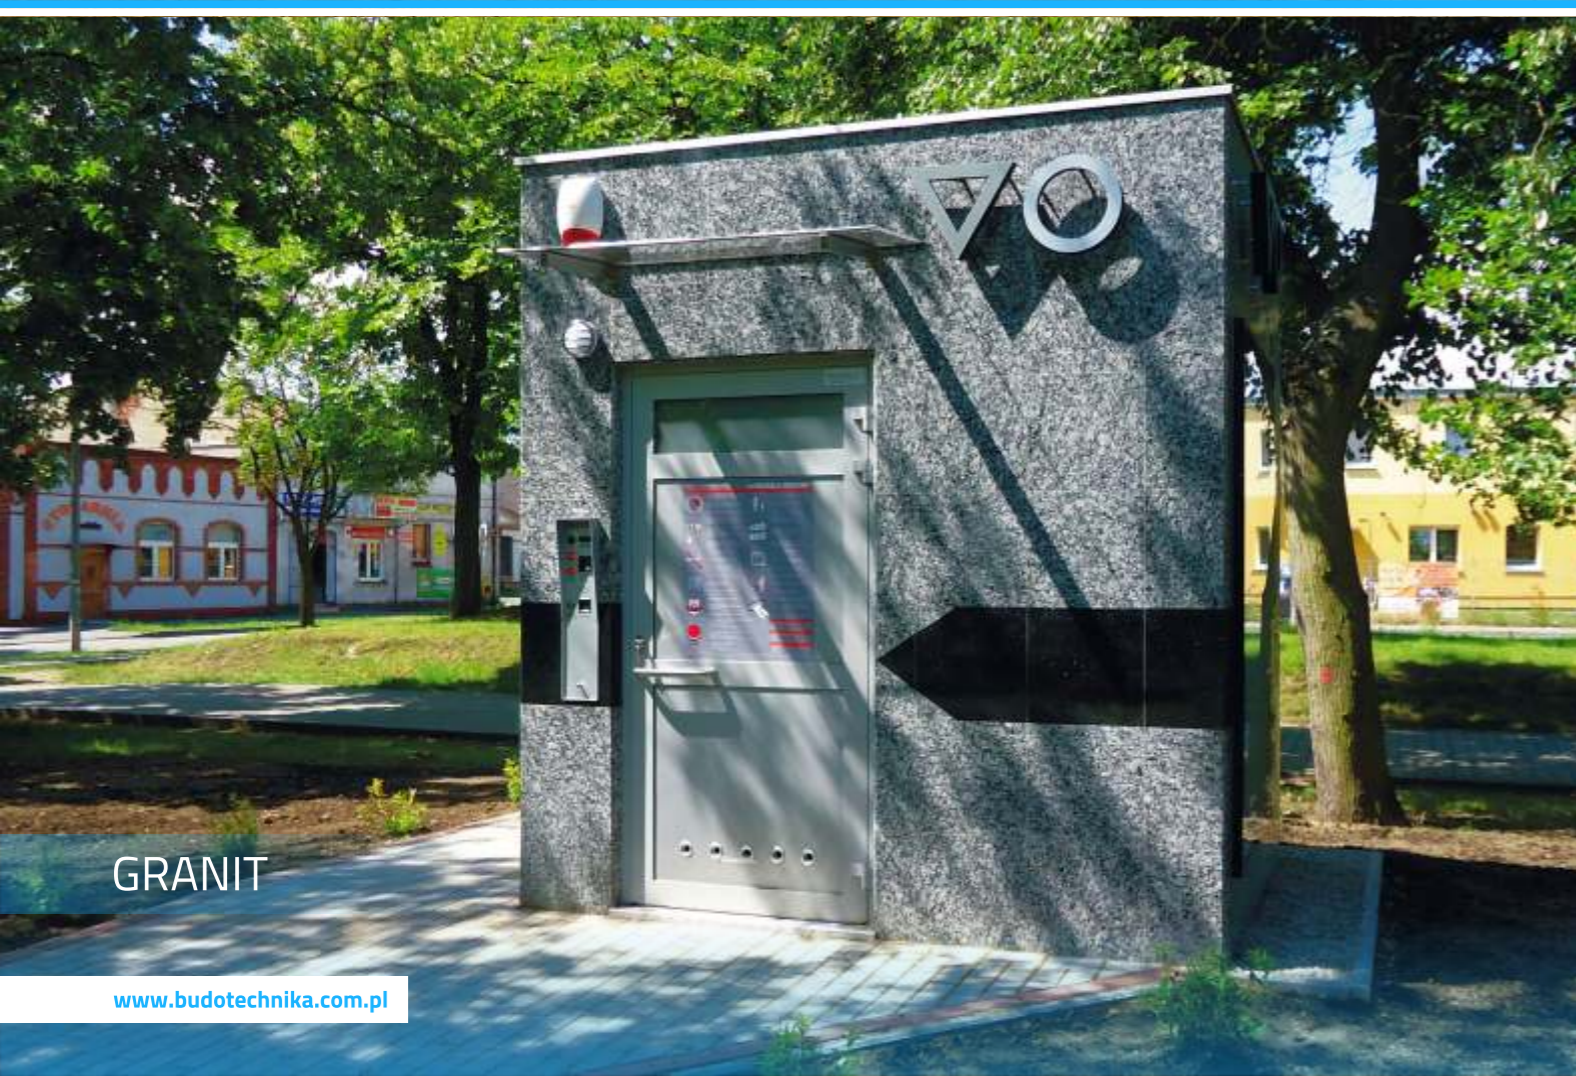

 **WC MINI**

Popularne modele bezdotykowych uniwersalnych toalet publicznych

DREWNO

MODEL DOSTĘPNY RÓWNIEŻ
W ELEWACJI BASIC COLOR

BASIC

BETON ARCHITEKTONICZNY

INDYWIDUALNE

GRANIT